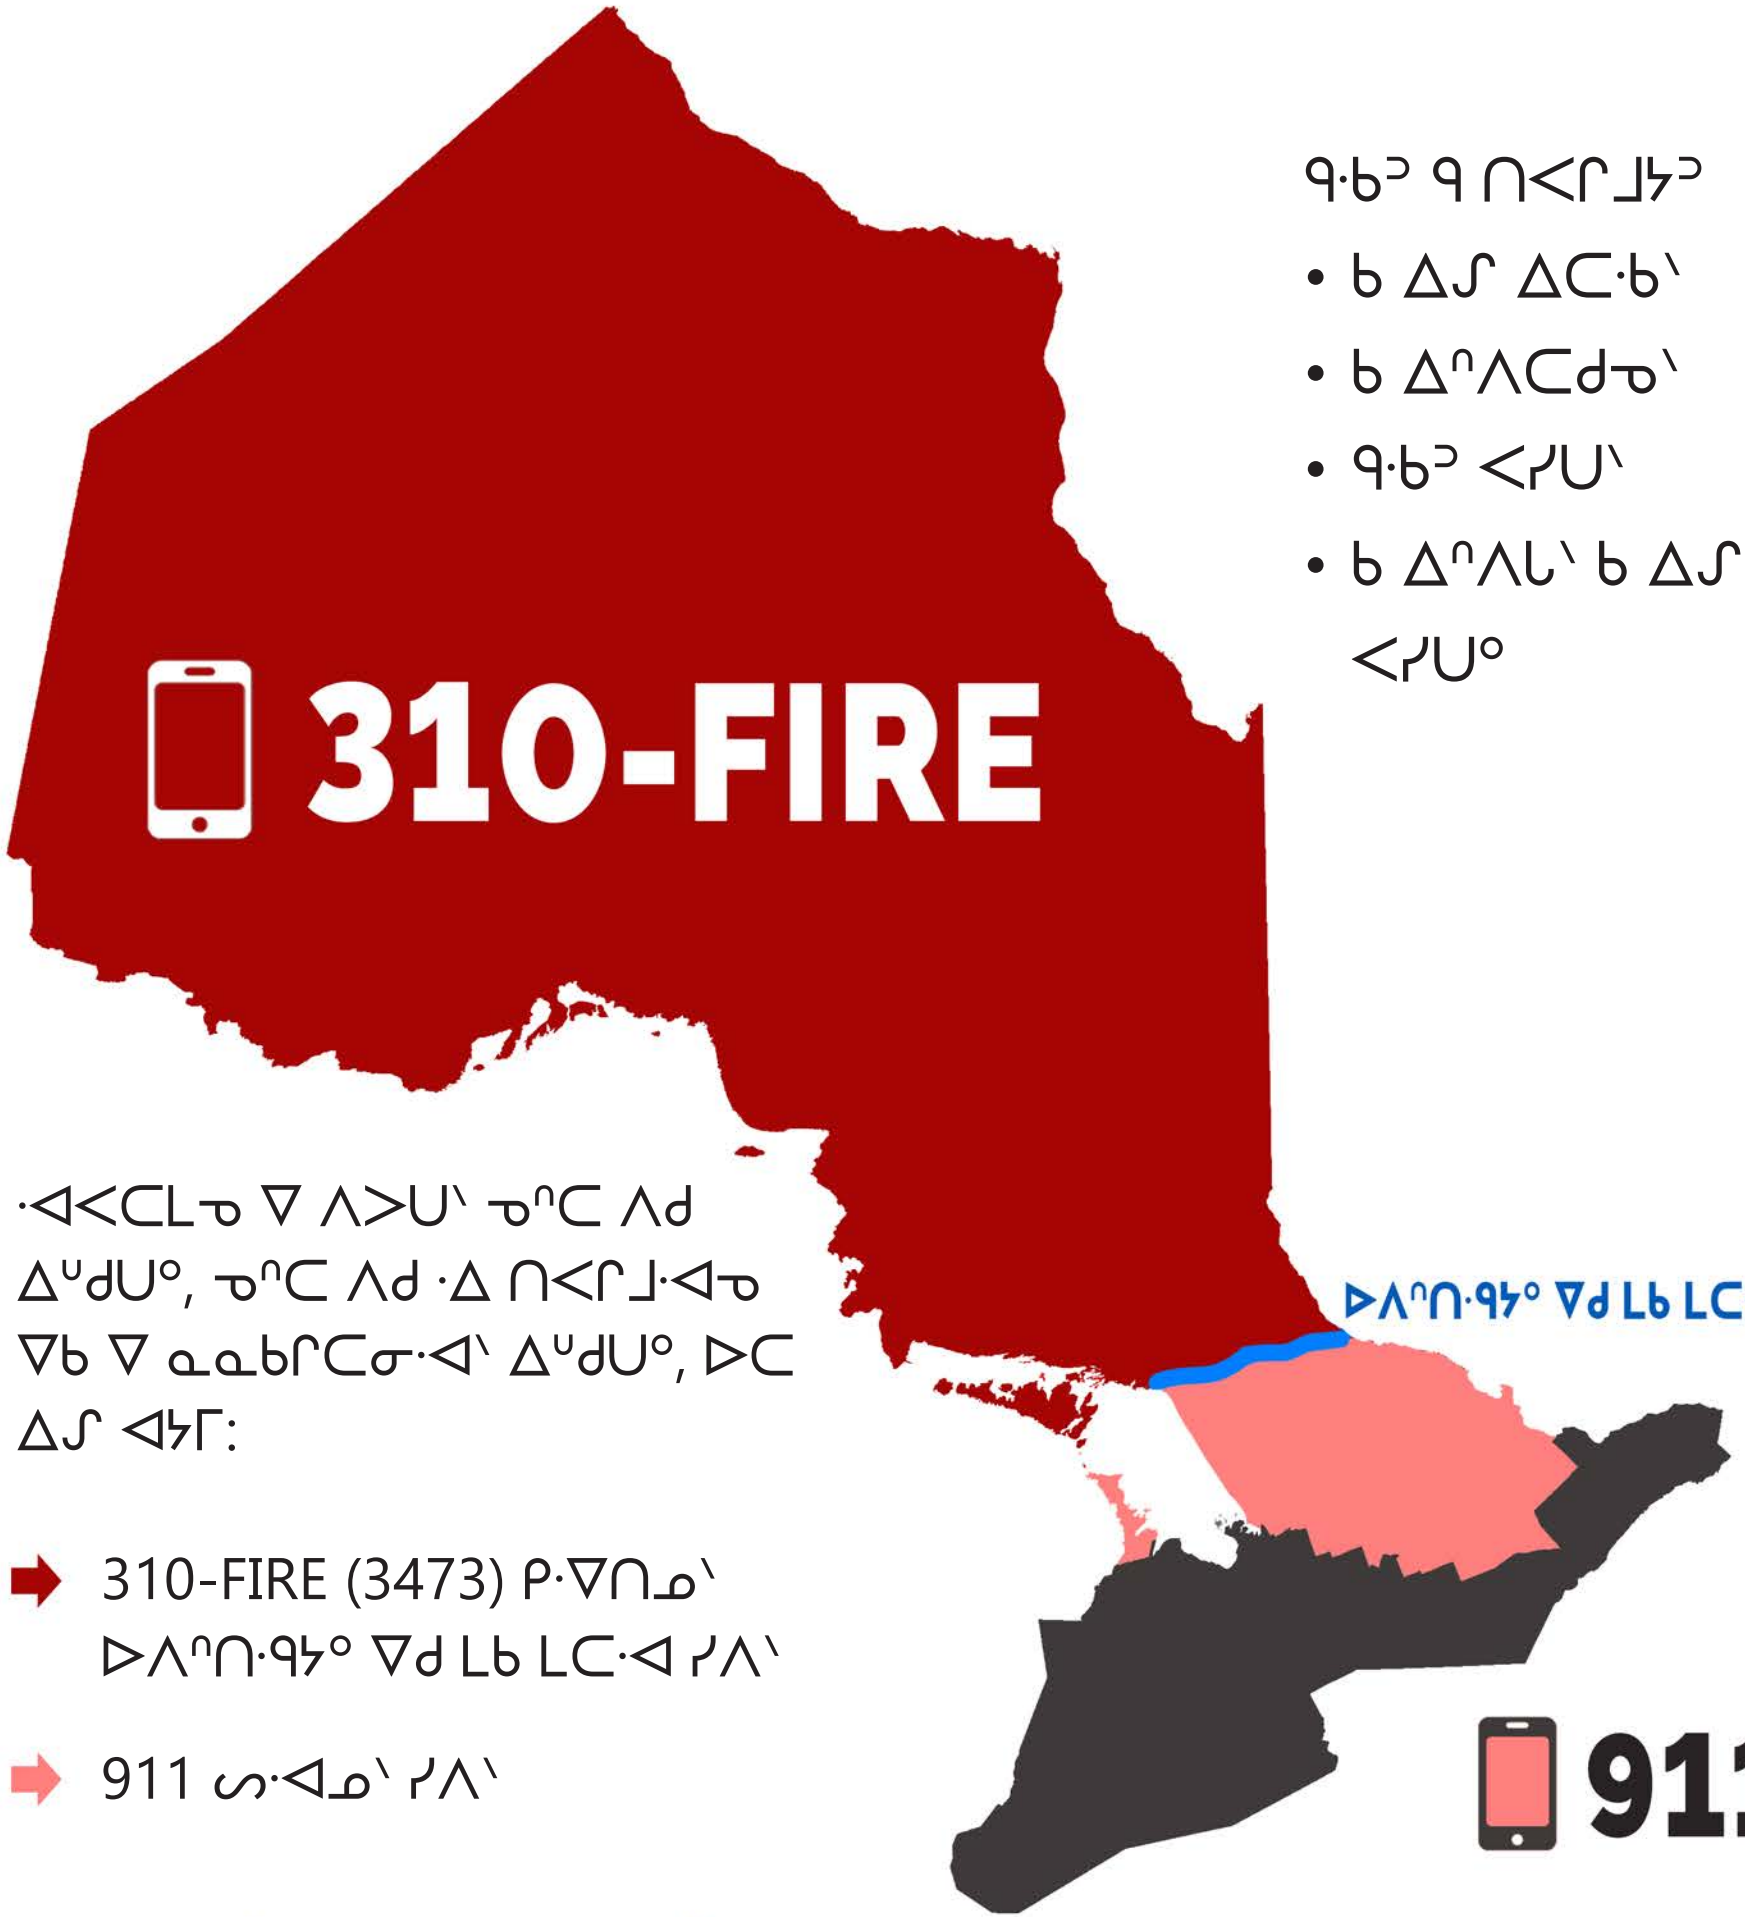

ባለቤታችንን ጥቅም ላይ ማውሎ

የግብርና ምርትና ጥቅም ላይ ማውሎ ጥቅም ላይ ማውሎ ጥቅም ላይ ማውሎ

- የግብርና ጥቅም
- የግብርና ጥቅም
- የግብርና ጥቅም
- የግብርና ጥቅም
- የግብርና ጥቅም

 310-FIRE

የግብርና ጥቅም ላይ ማውሎ ጥቅም ላይ ማውሎ ጥቅም ላይ ማውሎ ጥቅም ላይ ማውሎ

የግብርና ጥቅም ላይ ማውሎ ጥቅም ላይ ማውሎ ጥቅም ላይ ማውሎ ጥቅም ላይ ማውሎ

- ➔ 310-FIRE (3473) የግብርና ጥቅም ላይ ማውሎ ጥቅም ላይ ማውሎ ጥቅም ላይ ማውሎ
- ➔ 911 ለግብርና ጥቅም ላይ ማውሎ ጥቅም ላይ ማውሎ ጥቅም ላይ ማውሎ

 911

 @ONForestFires

 ontario.ca/forestfire